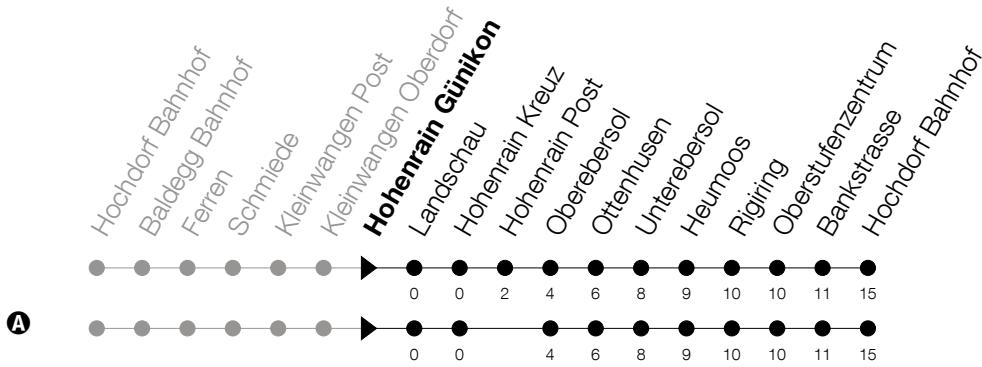

Abfahrtszeiten Haltestelle: **Hohenrain Günikon**

Gültig ab 09.12.2018

h	Montag - Freitag	Samstag	Sonntag
5	39		
6	09 39		
7	09	39	39
8	09	39	39
9	09	39	39
10		39	39
11	09 39	39	39
12	09 <sup>A</sup> <sup>A</sup>	39	39
13	09	39	39
14		39	39
15	09	39	39
16	10	39	39
17		39	39
18	09	39	39
19		39	39

**A** : verkehrt nur an Schultagen

**Am 25.12./26.12./01.01./02.01./19.04./22.04./30.05./10.06./20.06./01.08./15.08./01.11. gilt der Sonntagsfahrplan**