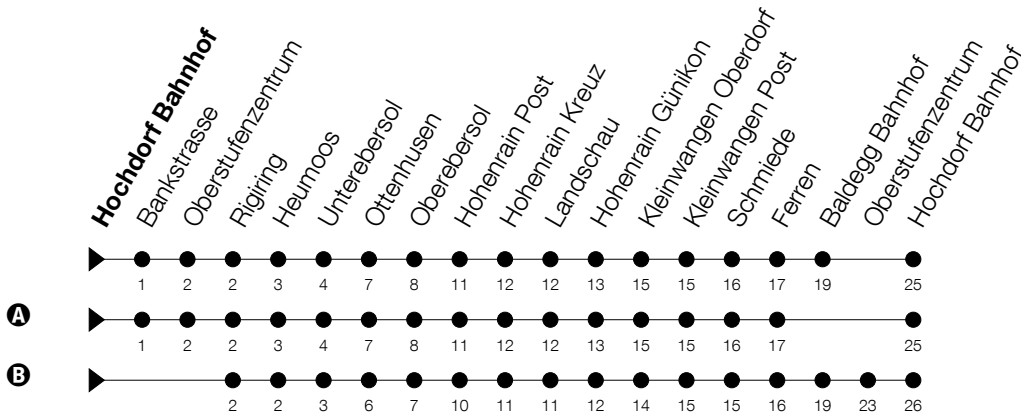

Abfahrtszeiten Haltestelle: **Hochdorf Bahnhof**

Gültig ab 09.12.2018

h	Montag - Freitag	Samstag	Sonntag
7	30		
8	30		
9			
10	30		
11			
12	00 30 58 ^{A B}		
13	30		
14			
15	30		
16	30 ^A		
17	00 ^A 30 ^A		
18	30		
19	00 30		
20	00 30		
21	30		
22	30		

A : verkehrt nur an Schultagen

Am 25.12./26.12./01.01./02.01./19.04./22.04./30.05./10.06./20.06./01.08./15.08./01.11. gilt der Sonntagsfahrplan