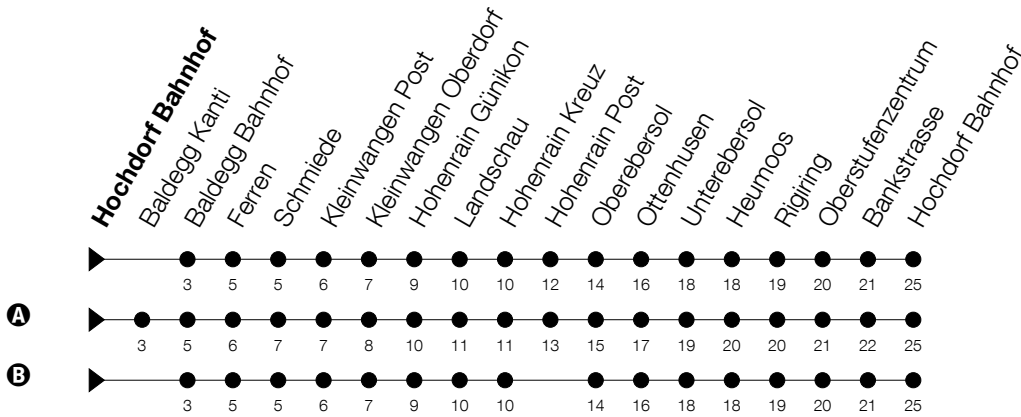

Abfahrtszeiten Haltestelle: **Hochdorf Bahnhof**

Gültig ab 09.12.2018

h	Montag - Freitag	Samstag	Sonntag
5	30		
6	00 30		
7	00	30	30
8	00	30	30
9	00	30	30
10		30	30
11	00 30	30	30
12	00 ^{A B}	30	30
13	00	30	30
14		30	30
15	00	30	30
16	00 ^B 00 ^{A A}	30	30
17		30	30
18	00	30	30
19		30	30

A : verkehrt nur an Schultagen

B : verkehrt an schulfreien Tagen

Am 25.12./26.12./01.01./02.01./19.04./22.04./30.05./10.06./20.06./01.08./15.08./01.11. gilt der Sonntagsfahrplan