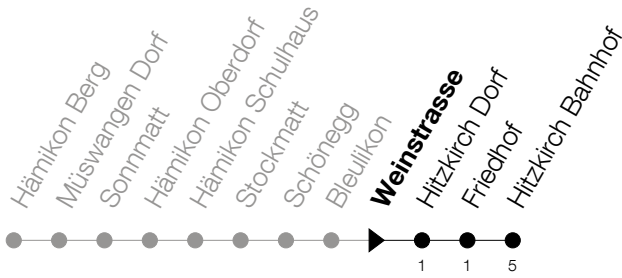

Abfahrtszeiten Haltestelle: **Weinstrasse**

Gültig ab 09.12.2018

h	Montag - Freitag	Samstag	Sonntag
6	04 34		
7	04 34	04	
8	04 34		
9	04	34	34
10	04 34		
11	04	04	04
12	04 34		
13	04 34	04	04
14		34	34
15	34		
16	34		
17	04 34	04	04
18	04	34	34
19	04 34		
20	34		
21	34		

Am 25.12./26.12./01.01./02.01./19.04./22.04./30.05./10.06./20.06./01.08./15.08./01.11. gilt der Sonntagsfahrplan