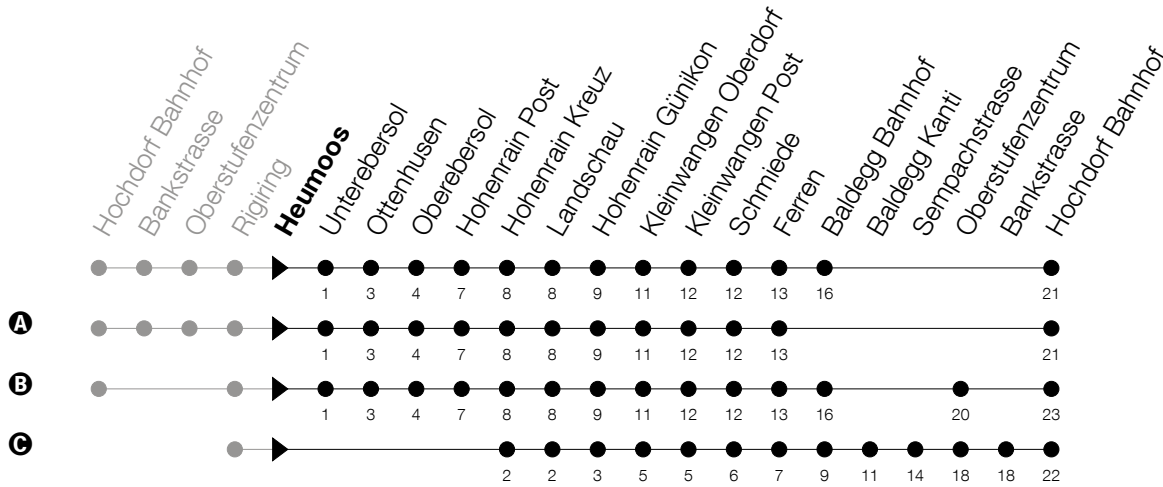

Abfahrtszeiten Haltestelle: **Heumoos**

Gültig ab 09.12.2018

h	Montag - Freitag	Samstag	Sonntag
7	01 ^A 33 [ⓐ]		
8	33		
9			
10	33		
11			
12	03 33		
13	00 ^A 33 [ⓐ]		
14			
15	33		
16	33 ^A		
17	03 ^A 33 ^A		
18	33		
19	03 33		
20	03 33		
21	33		
22	33		

A : verkehrt nur an Schultagen

Am 25.12./26.12./01.01./02.01./19.04./22.04./30.05./10.06./20.06./01.08./15.08./01.11. gilt der Sonntagsfahrplan