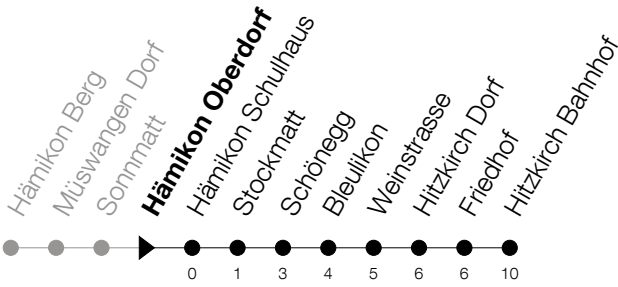

Abfahrtszeiten Haltestelle: **Hämikon Oberdorf**

Gültig ab 09.12.2018

| h  | Montag - Freitag | Samstag | Sonntag |
|----|------------------|---------|---------|
| 5  | 58               |         |         |
| 6  | 28 58            | 58      |         |
| 7  | 28 58            |         |         |
| 8  | 28 58            |         |         |
| 9  | 58               | 28      | 28      |
| 10 | 28 58            | 58      | 58      |
| 11 | 58               |         |         |
| 12 | 28 58            | 58      | 58      |
| 13 | 28               |         |         |
| 14 |                  | 28      | 28      |
| 15 | 28               |         |         |
| 16 | 28 58            | 58      | 58      |
| 17 | 28 58            |         |         |
| 18 | 58               | 28      | 28      |
| 19 | 28               |         |         |
| 20 | 28               |         |         |
| 21 | 28               |         |         |

Am 25.12./26.12./01.01./02.01./19.04./22.04./30.05./10.06./20.06./01.08./15.08./01.11. gilt der Sonntagsfahrplan