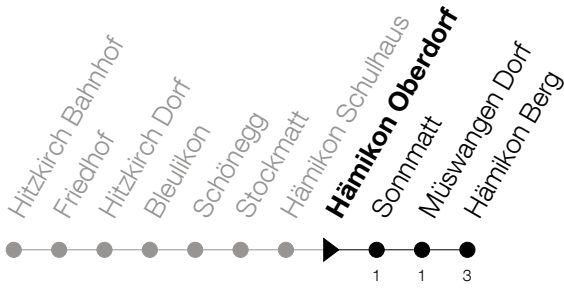

Abfahrtszeiten Haltestelle: **Hämikon Oberdorf**

Gültig ab 09.12.2018

h	Montag - Freitag	Samstag	Sonntag
6	22 50	50	
7	22 50		
8	22 50		
9	50	22	22
10	22 50	50	50
11	50		
12	22 50	50	50
13	22		
14		22	22
15	22		
16	22 50	50	50
17	22 50		
18	22	22	22
19	22		
20	22		
21	22		

Am 25.12./26.12./01.01./02.01./19.04./22.04./30.05./10.06./20.06./01.08./15.08./01.11. gilt der Sonntagsfahrplan