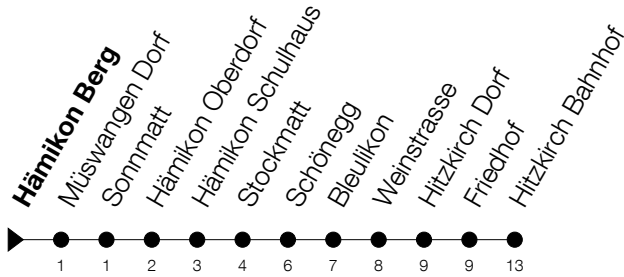

Abfahrtszeiten Haltestelle: **Hämikon Berg**

Gültig ab 09.12.2018

h	Montag - Freitag	Samstag	Sonntag
5	56		
6	26 56	56	
7	26 56		
8	26 56		
9	56	26	26
10	26 56	56	56
11	56		
12	26 56	56	56
13	26		
14		26	26
15	26		
16	26 56	56	56
17	26 56		
18	56	26	26
19	26		
20	26		
21	26		

Am 25.12./26.12./01.01./02.01./19.04./22.04./30.05./10.06./20.06./01.08./15.08./01.11. gilt der Sonntagsfahrplan