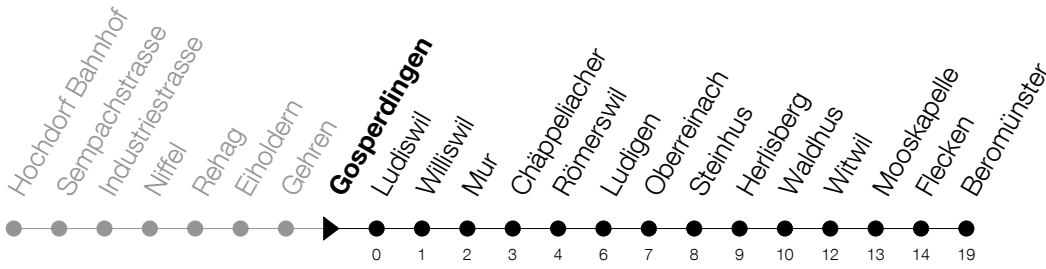

Abfahrtszeiten Haltestelle: **Gospendingen**

Gültig ab 09.12.2018

h	Montag - Freitag	Samstag	Sonntag
5	36		
6	06 36		
7	06 36		
8	06	06 _A	06 _A
9		06 _A	06 _A
10	36	06 _A	06 _A
11	06 36	06 _A 36	06 _A 36
12	06		
13	06 36 _A	06 _A	06 _A
14		06 _A 36	06 _A 36
15	36		
16	36	06 _A	06 _A
17	06 36	06 _A	06 _A
18	06 36	06 _A	06 _A
19	36	06 _A	06 _A
20			
21	06 _A		

A : Verkehrt bis Römerswil, Dorf

Am 25.12./26.12./01.01./02.01./19.04./22.04./30.05./10.06./20.06./01.08./15.08./01.11. gilt der Sonntagsfahrplan