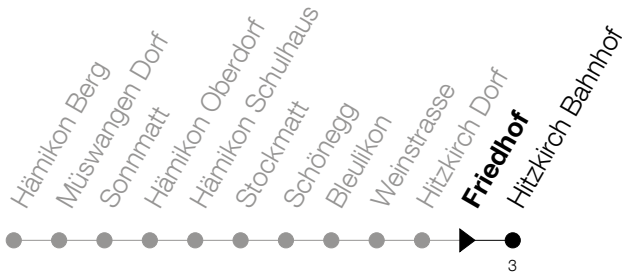

Abfahrtszeiten Haltestelle: **Friedhof**

Gültig ab 09.12.2018

h	Montag - Freitag	Samstag	Sonntag
6	05 35		
7	05 35	05	
8	05 35		
9	05 35	35	35
10	05 35		
11	05	05	05
12	05 35		
13	05 35	05	05
14		35	35
15	05 35		
16	35		
17	05 35	05	05
18	05	35	35
19	05 35		
20	35		
21	35		

Am 25.12./26.12./01.01./02.01./19.04./22.04./30.05./10.06./20.06./01.08./15.08./01.11. gilt der Sonntagsfahrplan