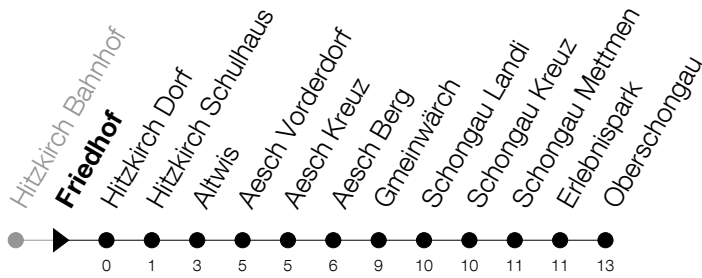

Abfahrtszeiten Haltestelle: **Friedhof**

Gültig ab 09.12.2018

h	Montag - Freitag	Samstag	Sonntag
6	02 35		
7	08 43	15	
8		15	
9	15	43	43
10	43		
11	43	15	15
12	21		
13	15	15	15
14			
15	15	43	43
16	15		
17	05 43	15	15
18	43		
19	43 _A		
20	43 _A		
21	43 _A		

A : Verkehrt bis Schongau, Kreuz**Am 25.12./26.12./01.01./02.01./19.04./22.04./30.05./10.06./20.06./01.08./15.08./01.11. gilt der Sonntagsfahrplan**