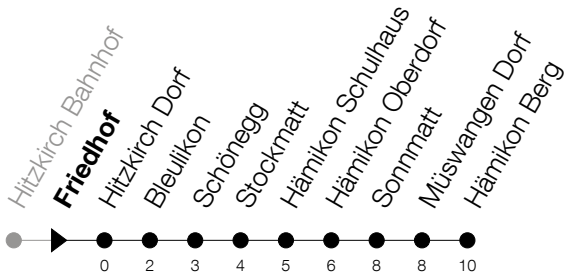

Abfahrtszeiten Haltestelle: **Friedhof**

Gültig ab 09.12.2018

h	Montag - Freitag	Samstag	Sonntag
6	15 43	43	
7	15 43		
8	15 43		
9	43	15	15
10	15 43	43	43
11	43		
12	15 43	43	43
13	15 43 _A		
14	15 _A	15	15
15	15		
16	15 43	43	43
17	15 43		
18	15	15	15
19	15		
20	15		
21	15		
22	15 _A		

A : Verkehrt bis Hitzkirch, Dorf

Am 25.12./26.12./01.01./02.01./19.04./22.04./30.05./10.06./20.06./01.08./15.08./01.11. gilt der Sonntagsfahrplan