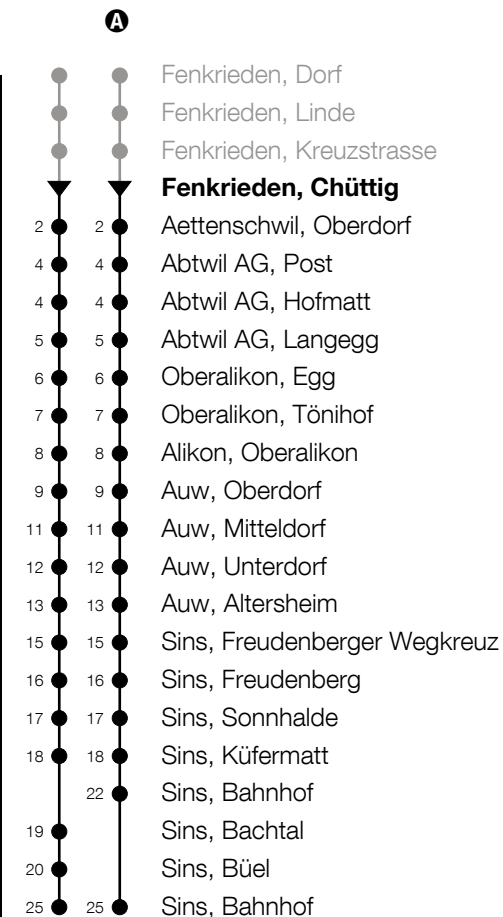

# Richtung (Fenkrieden -) Abtwil - Auw - Sins

h	Montag - Freitag	h	Samstag	h	Sonntag
5		5		5	
6	00	6		6	
7	00 <sup>a</sup>	7		7	
8	00	8		8	
9	00	9		9	
10	00	10		10	
11		11		11	
12		12		12	
13	00 30	13	00	13	
14		14		14	
15		15		15	
16		16	00	16	
17		17		17	
18		18		18	
19		19		19	
20		20		20	
21		21		21	
22		22		22	
23		23		23	
0		0		0	

ca. Reisezeit in Minuten

Am 25.12./26.12./01.01./02.01./19.04./22.04./30.05./10.06./20.06./01.08./15.08./01.11. gilt der Sonntagsfahrplan

Gültig ab 09.12.2018