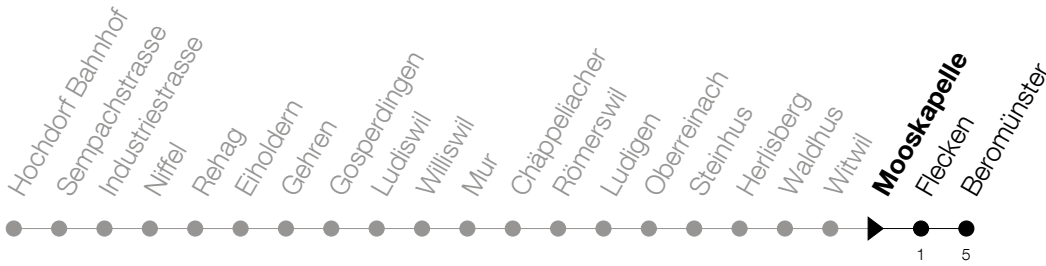

Abfahrtszeiten Haltestelle: **Mooskapelle**

Gültig ab 09.12.2018

h	Montag - Freitag	Samstag	Sonntag
5	49		
6	19 49		
7	19 49		
8	19		
9			
10	49		
11	19 49	49	49
12	19		
13	19		
14		49	49
15	49		
16	49		
17	19 49		
18	19 49		
19	49		

Am 25.12./26.12./01.01./02.01./19.04./22.04./30.05./10.06./20.06./01.08./15.08./01.11. gilt der Sonntagsfahrplan