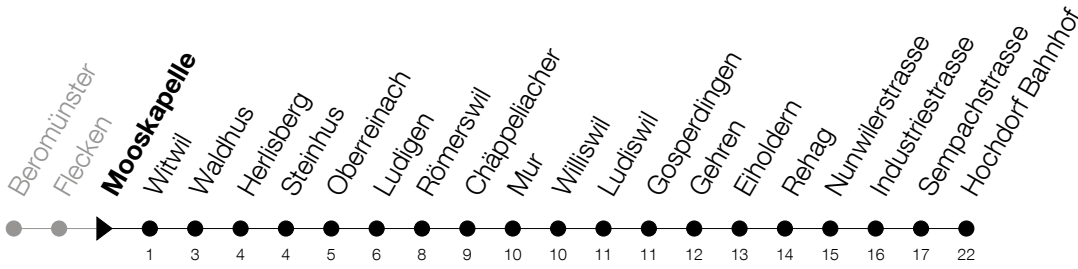

Abfahrtszeiten Haltestelle: **Mooskapelle**

Gültig ab 09.12.2018

h	Montag - Freitag	Samstag	Sonntag
6	01 31 59 <sub>A</sub>		
7	31		
8	01 31		
9			
10			
11	01 31		
12	01 59 <sub>A</sub>	01	01
13			
14			
15	01	01	01
16	01		
17	01 31		
18	01 31		
19	01		
20	01		

**A** : Verkehrt an Schultagen bis Hochdorf, Oberstufenzentrum

**Am 25.12./26.12./01.01./02.01./19.04./22.04./30.05./10.06./20.06./01.08./15.08./01.11. gilt der Sonntagsfahrplan**