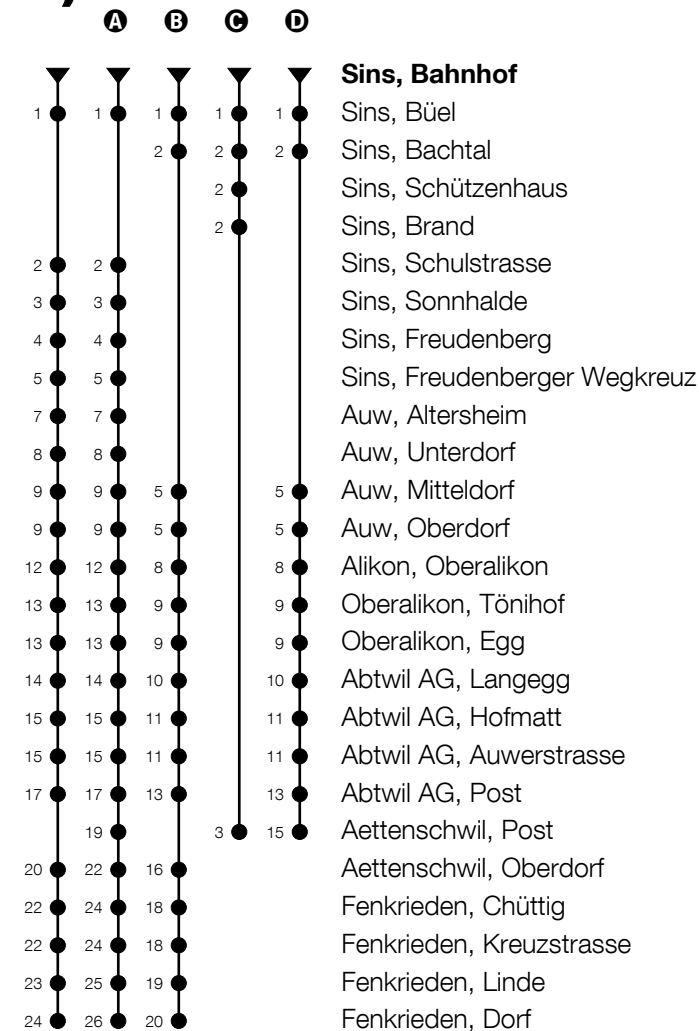

347

Sins, Bahnhof ab

Richtung Sins - Auw - Abtwil (- Fenkrieden)

h	Montag - Freitag	h	Samstag	h	Sonntag
5		5		5	
6	28 [ⓐ] 32 [ⓑ]	6	57 [ⓐ]	6	
7	02 [ⓑ] 32 [ⓑ]	7	57 [ⓐ]	7	
8	32	8	57 [ⓐ]	8	
9	32	9		9	
10		10	57 [ⓐ]	10	
11	02 _A 50 [Ⓐ]	11		11	
12	32	12	32	12	
13	02 32 [Ⓐ]	13		13	
14	32	14		14	
15	32	15	32	15	
16	02 _A 32	16		16	
17	02 32	17	32	17	
18	02 32	18		18	
19	02 32	19		19	
20	32	20		20	
21	32	21		21	
22		22		22	
23		23		23	
0		0		0	

ca. Reisezeit in Minuten

A : Verkehrt bis Abtwil, Post

Am 25.12./26.12./01.01./02.01./19.04./22.04./30.05./10.06./20.06./01.08./15.08./01.11. gilt der Sonntagsfahrplan

Gültig ab 09.12.2018