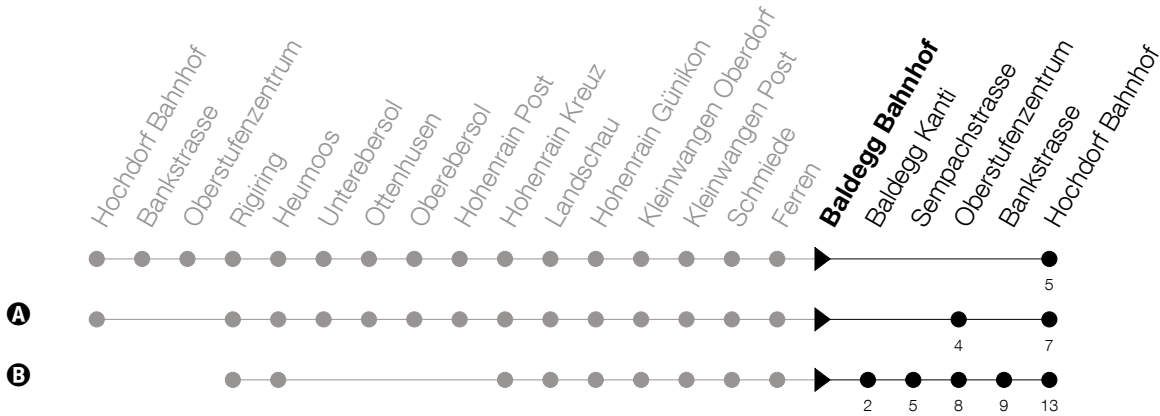

Abfahrtszeiten Haltestelle: **Baldegg Bahnhof**

Gültig ab 09.12.2018

h	Montag - Freitag	Samstag	Sonntag
7	11 <sup>A B</sup> 49		
8	49		
9			
10	49		
11			
12	19 49		
13	17 <sup>A A</sup> 49		
14			
15	49		
16			
17			
18	49		
19	19 49		
20	19 49		
21	49		
22	49		

A : verkehrt nur an Schultagen

Am 25.12./26.12./01.01./02.01./19.04./22.04./30.05./10.06./20.06./01.08./15.08./01.11. gilt der Sonntagsfahrplan