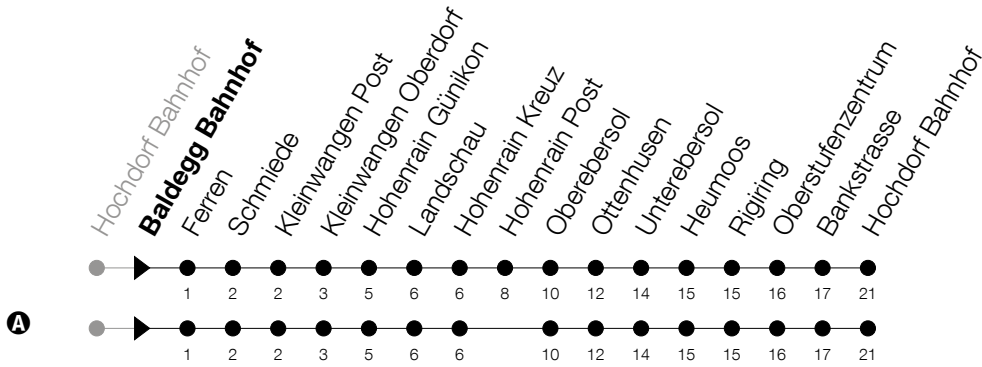

Abfahrtszeiten Haltestelle: **Baldegg Bahnhof**

Gültig ab 09.12.2018

h	Montag - Freitag	Samstag	Sonntag
5	33		
6	03 33		
7	03	33	33
8	03	33	33
9	03	33	33
10		33	33
11	03 33	33	33
12	03 ^A	33	33
13	03	33	33
14		33	33
15	03	33	33
16	05	33	33
17		33	33
18	03	33	33
19		33	33

A : verkehrt nur an Schultagen

Am 25.12./26.12./01.01./02.01./19.04./22.04./30.05./10.06./20.06./01.08./15.08./01.11. gilt der Sonntagsfahrplan