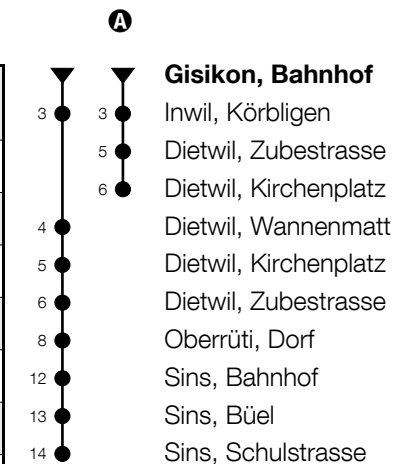

348

Gisikon, Bahnhof ab

Richtung Gisikon-Root - Dietwil - Sins

h	Montag - Freitag	h	Samstag	h	Sonntag
5	48 ^A	5		5	
6	07 _A 48 ^A	6	44 _A	6	
7	00 48 ^A	7	44 _A	7	
8	00 54	8	44 _A	8	
9		9	44 _A	9	
10		10		10	
11	20	11		11	
12	07 _A	12	07 _A	12	
13	07 54	13		13	
14		14		14	
15	54 ^A	15	07 _A	15	
16	07 54 ^A	16		16	
17	07 54 ^A	17	07 _A	17	
18	07 54 ^A	18		18	
19	07 _A	19		19	
20		20		20	
21		21		21	
22		22		22	
23		23		23	
0		0		0	

ca. Reisezeit in Minuten

A : Verkehrt bis Sins, Bahnhof

Am 25.12./26.12./01.01./02.01./19.04./22.04./30.05./10.06./20.06./01.08./15.08./01.11. gilt der Sonntagsfahrplan

Gültig ab 09.12.2018