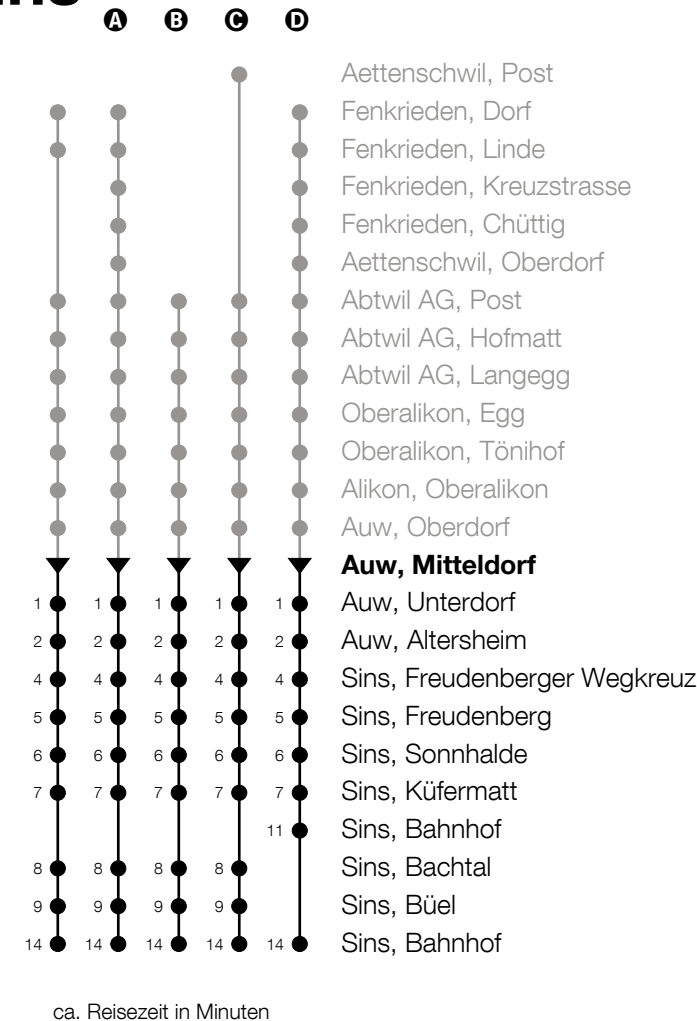

347

Auw, Mitteldorf ab

Richtung (Fenkrieden -) Abtwil - Auw - Sins

h	Montag - Freitag	h	Samstag	h	Sonntag
5		5		5	
6	11 ^A 42	6		6	
7	11 ^D 41 ^B	7	11 ^C	7	
8	11 ^A 41 ^B	8	11 ^C	8	
9	11 ^A	9	11 ^C	9	
10	11 ^A	10		10	
11	38 ^B	11	11 ^C	11	
12		12		12	
13	11 ^A 41 ^A	13	11 ^A	13	
14	11 ^C	14		14	
15	11	15		15	
16	11 41 ^B	16	11 ^A	16	
17	11 41	17		17	
18	11 41	18		18	
19	11	19		19	
20	11	20		20	
21	11	21		21	
22		22		22	
23		23		23	
0		0		0	

Am 25.12./26.12./01.01./02.01./19.04./22.04./30.05./10.06./20.06./01.08./15.08./01.11. gilt der Sonntagsfahrplan

Gültig ab 09.12.2018