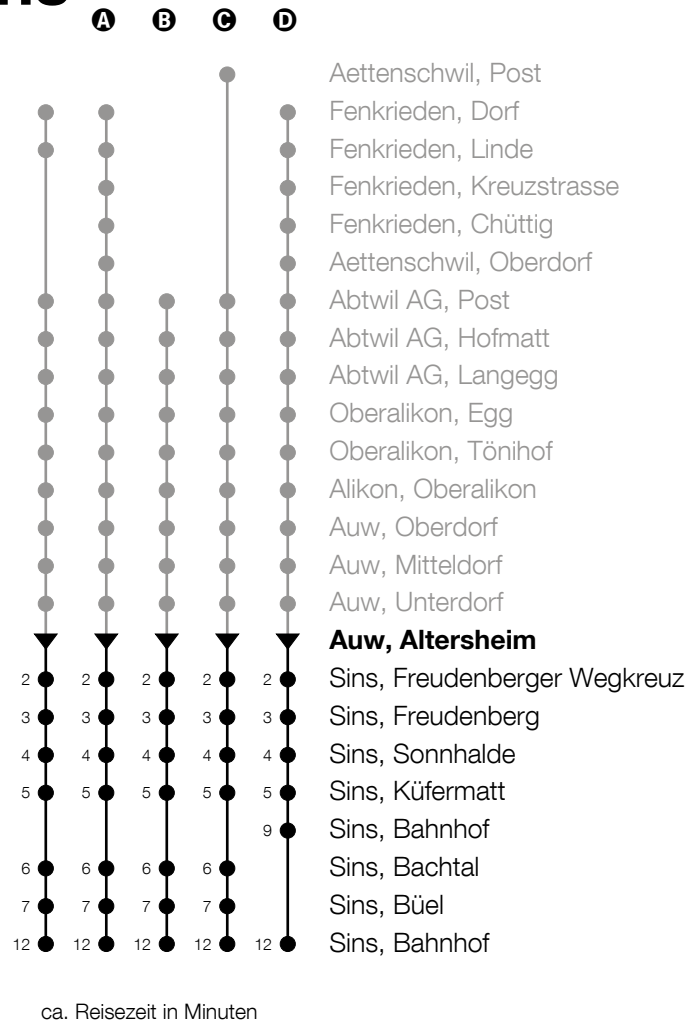

Richtung (Fenkrieden -) Abtwil - Auw - Sins

h	Montag - Freitag	h	Samstag	h	Sonntag
5		5		5	
6	13 ^A 44	6		6	
7	13 ^B 43 ^B	7	13 ^C	7	
8	13 ^A 43 ^B	8	13 ^C	8	
9	13 ^A	9	13 ^C	9	
10	13 ^A	10		10	
11	40 ^B	11	13 ^C	11	
12		12		12	
13	13 ^A 43 ^A	13	13 ^A	13	
14	13 ^C	14		14	
15	13	15		15	
16	13 43 ^B	16	13 ^A	16	
17	13 43	17		17	
18	13 43	18		18	
19	13	19		19	
20	13	20		20	
21	13	21		21	
22		22		22	
23		23		23	
0		0		0	

Am 25.12./26.12./01.01./02.01./19.04./22.04./30.05./10.06./20.06./01.08./15.08./01.11. gilt der Sonntagsfahrplan