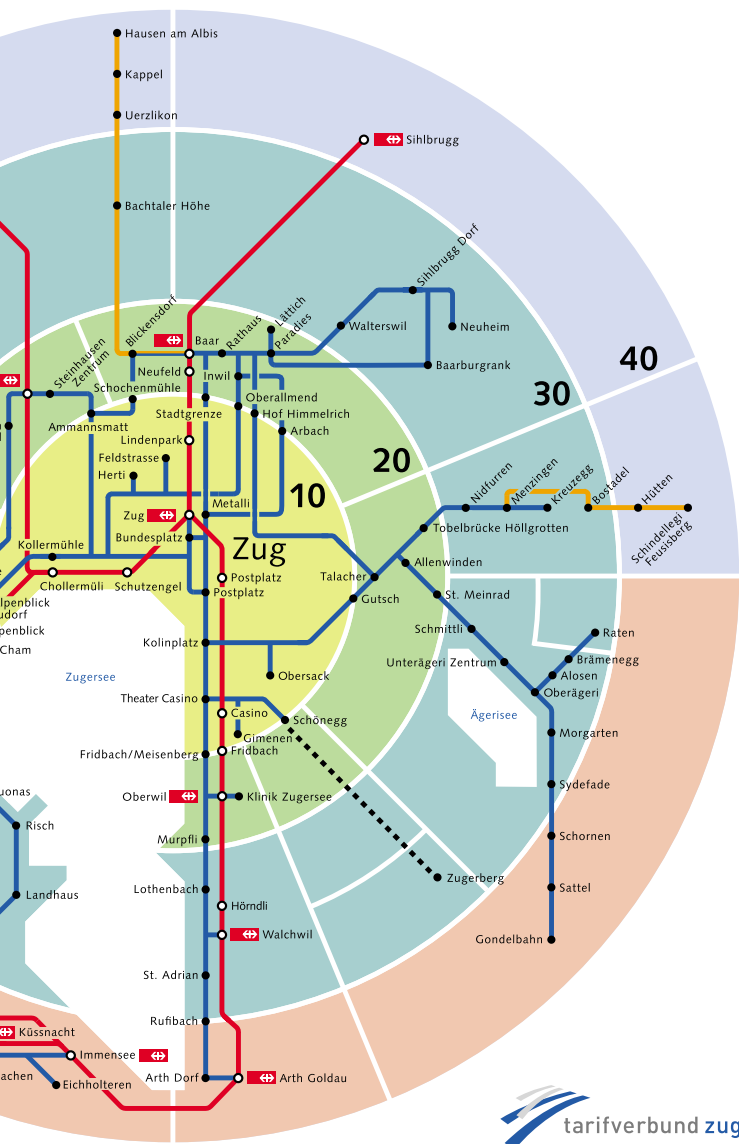

Mit diesem Abonnement profitieren Sie während 365 Tagen von unbegrenzter Fahrt mit den öffentlichen Verkehrsmitteln im Kanton Zug und angrenzenden Regionen des Tarifverbunds Zug.

Das Angebot richtet sich an Mitarbeitende von Unternehmen, die mit dem Tarifverbund Zug eine Vereinbarung abgeschlossen haben. Fragen Sie Ihren Arbeitgeber nach dem ZugerJobAbo.

Zonen

- Abo Zone 10
- Abo Zone 20
- Abo Zone 30 übriges Gebiet im Kanton Zug
- Abo Zone 40 ausserhalb des Kantons Zug
- Abo Zone 40 Tarifverbund Schwyz

Abonnemente

Zonen 10/20/30 ganzer Kanton Zug

Zonen 30/40 gesamtes Tarifverbund-Gebiet ohne Kern- und Ringzone 10/20

Alle Zonen gesamtes Tarifverbund-Gebiet

Auf der Strecke Bachtaler Höhe – Hausen a. A. und Breitfeld – Meierskappel gelten nur Monats- und Jahresabonnemente.

Haltstellen auf der Zonengrenze

Haltstellen, die sich auf der Zonengrenze befinden, werden nicht als zusätzliche Zone berechnet.